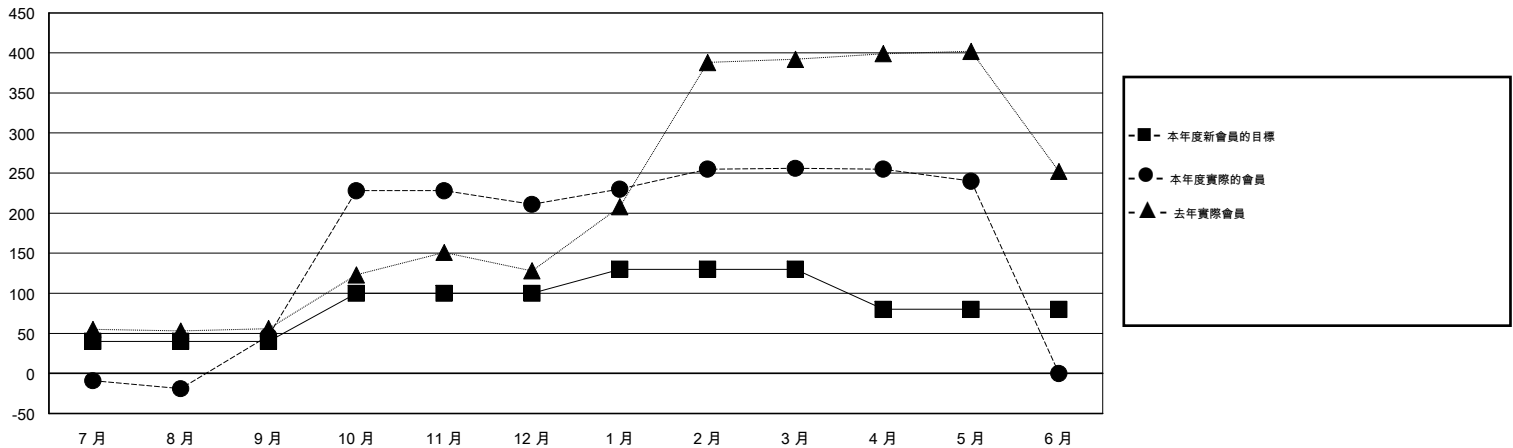

MONTHLY MEMBERSHIP PROGRESS REPORT

District 300A1

Results as of: 5/31/2014

GMT: PEI-JEN CHEN

地點 REP OF CHINA

GMT憲章區 5

分會					位會員@每位須繳				
成果 2013-2014					成果 2013-2014				
季	新分會目標	實際新會	實際取消的分會	實際淨增/減	季	新會員目標	實際添加會員總數	實際退會會員	實際淨增/減
7月/8月/9月	0	2	0	2	7月/8月/9月	40	131	84	47
10月/11月/12月	1	1	0	1	10月/11月/12月	60	191	27	164
1月/2月/3月	0	0	0	0	1月/2月/3月	30	61	16	45
4月/5月/6月	0	0	0	0	4月/5月/6月	-50	6	22	-16

目標與實際新會累積

目標和實際會員累積

已取消的分會: 0

66 CLUBS OF 79 增添1位或以上的新會員

性別分佈

男 1,576 (61.16%)
女 1,001 (38.84%)

放棄的會員

[點擊這裡取得健康評估資料](#)