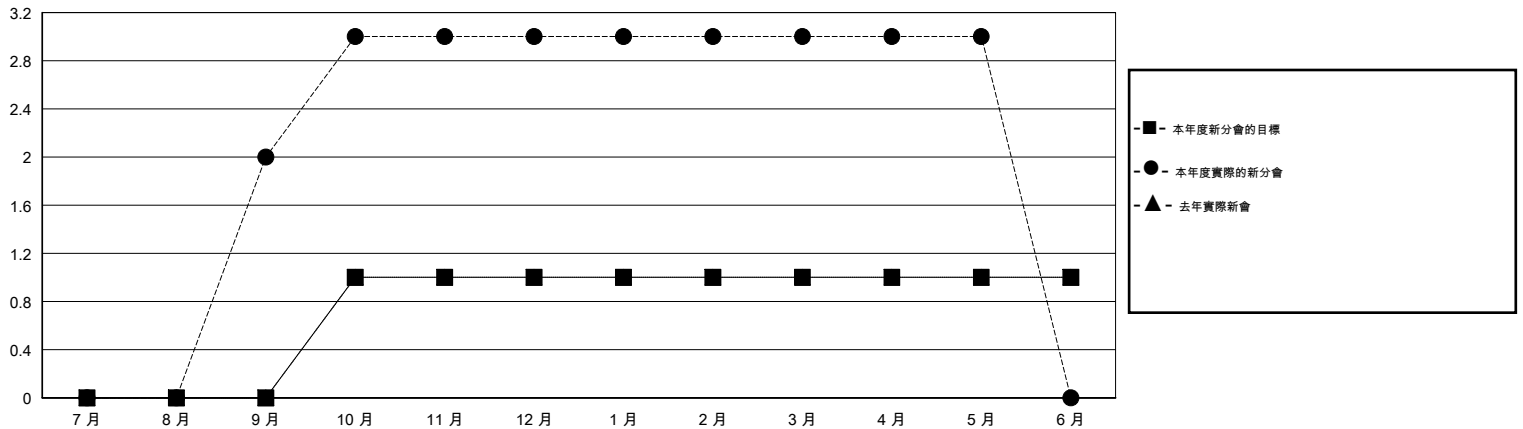

MONTHLY MEMBERSHIP PROGRESS REPORT

District 300A1

Results as of: 5/31/2014

GMT: PEI-JEN CHEN

地點 REP OF CHINA

GMT憲章區 5

分會					位會員@每位須繳				
成果 2013-2014					成果 2013-2014				
季	新分會目標	實際新會	實際取消的分會	實際淨增/減	季	新會員目標	實際添加會員總數	實際退會會員	實際淨增/減
7月/8月/9月	0	2	0	2	7月/8月/9月	40	131	84	47
10月/11月/12月	1	1	0	1	10月/11月/12月	60	191	27	164
1月/2月/3月	0	0	0	0	1月/2月/3月	30	61	16	45
4月/5月/6月	0	0	0	0	4月/5月/6月	-50	6	22	-16

目標與實際新會累積

目標和實際會員累積

已取消的分會: 0

66 CLUBS OF 79 增添1位或以上的新會員

性別分佈

男 1,576 (61.16%)
女 1,001 (38.84%)

放棄的會員

[點擊這裡取得健康評估資料](#)